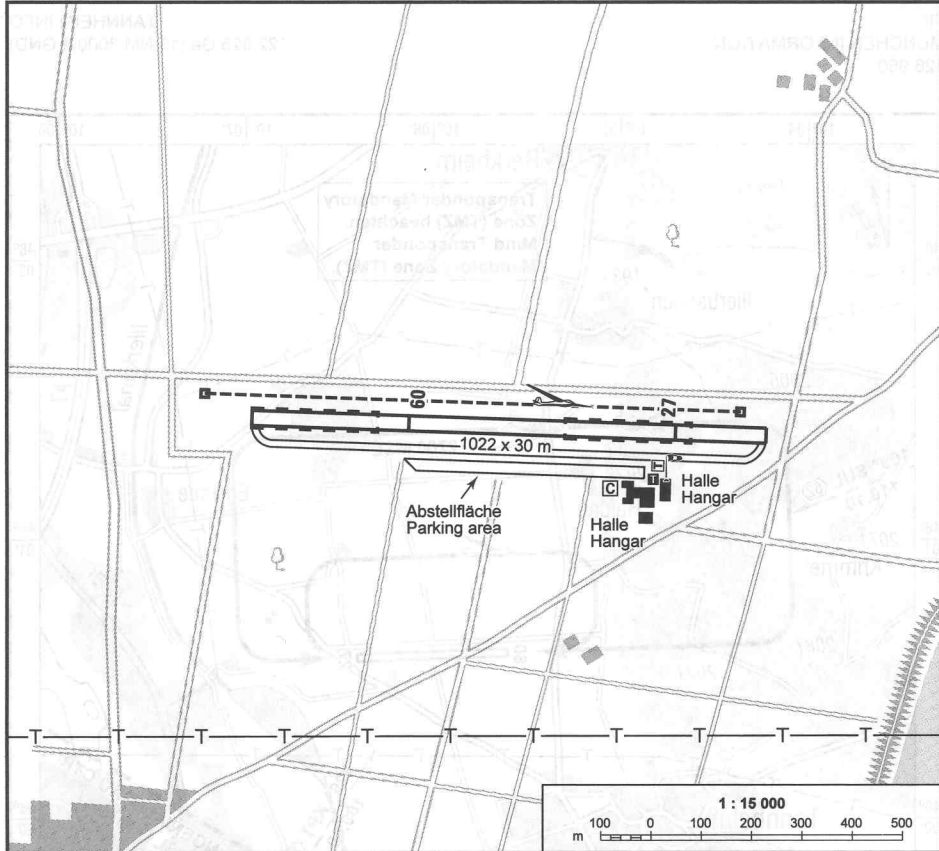

FIS
MÜNCHEN INFORMATION
126.950

TANNHEIM INFO
122.825 Ge (15 NM 3000 ft GND)

Berichtigung: TMZ, Richtungspfeile, Missweisung, Topografie.
Correction: TMZ, direction arrows, variation, topo.

Überflüge der Gemeinden Tannheim, Illerbachen, Berkheim und Egelsee sind möglichst zu vermeiden.

Overflights of Tannheim, Illerbachen, Berkheim and Egelsee shall be avoided, if possible.

Berichtigung: QFU, Topografie.
 Correction: QFU, topo.

RWY (MAG)	Dimensions	Surface	Strength	TORA	LDA
09 (090) 27 (270)	1022 x 30 m	Gras	2000 kg MPW	842 m	710 m
			PPR 3000 kg MPW HEL 6000 kg MPW	710 m	842 m