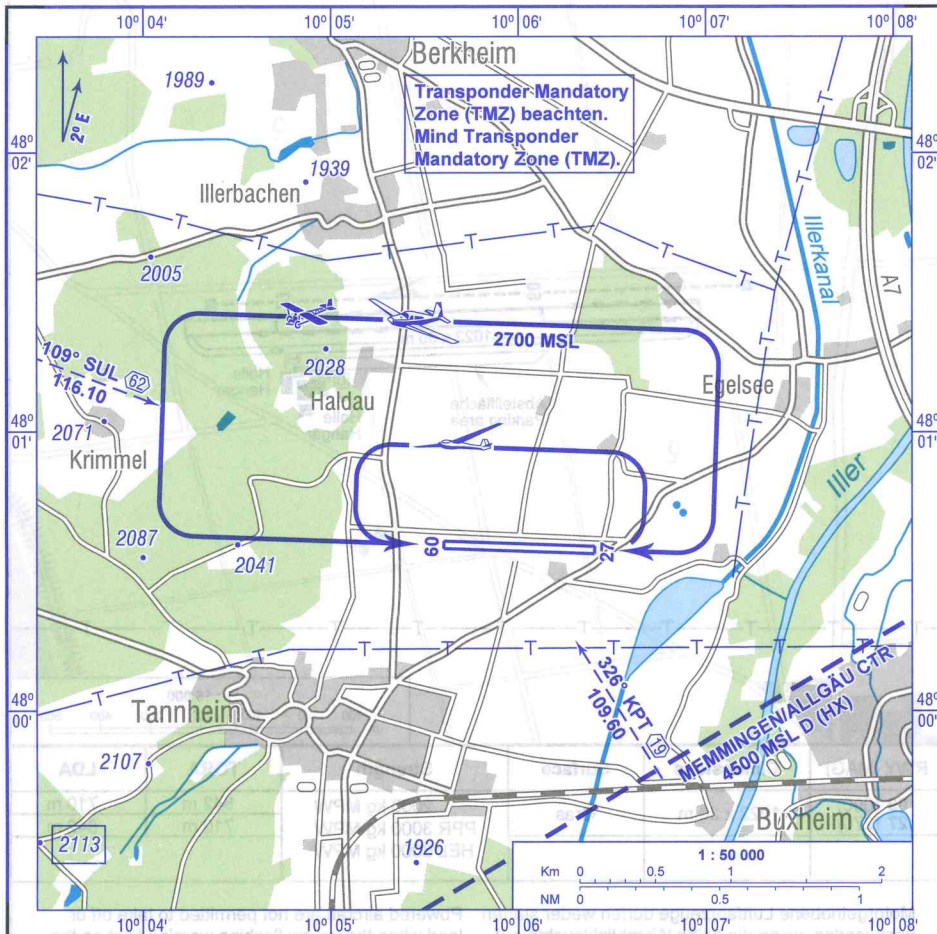

FIS
MÜNCHEN INFORMATION
126.950

TANNHEIM INFO
122.825 Ge (15 NM 3000 ft GND)

Berichtigung: TMZ, Richtungspfeile, Missweisung, Topografie.
Correction: TMZ, direction arrows, variation, topo.

Überflüge der Gemeinden Tannheim, Illerbachen, Berkheim und Egelsee sind möglichst zu vermeiden.

Overflights of Tannheim, Illerbachen, Berkheim and Egelsee shall be avoided, if possible.

Berichtigung: QFU, Topografie.
 Correction: QFU, topo.

RWY (MAG)	Dimensions	Surface	Strength	TORA	LDA
09 (090) 27 (270)	1022 x 30 m	Gras	2000 kg MPW	842 m	710 m
			PPR 3000 kg MPW HEL 6000 kg MPW	710 m	842 m